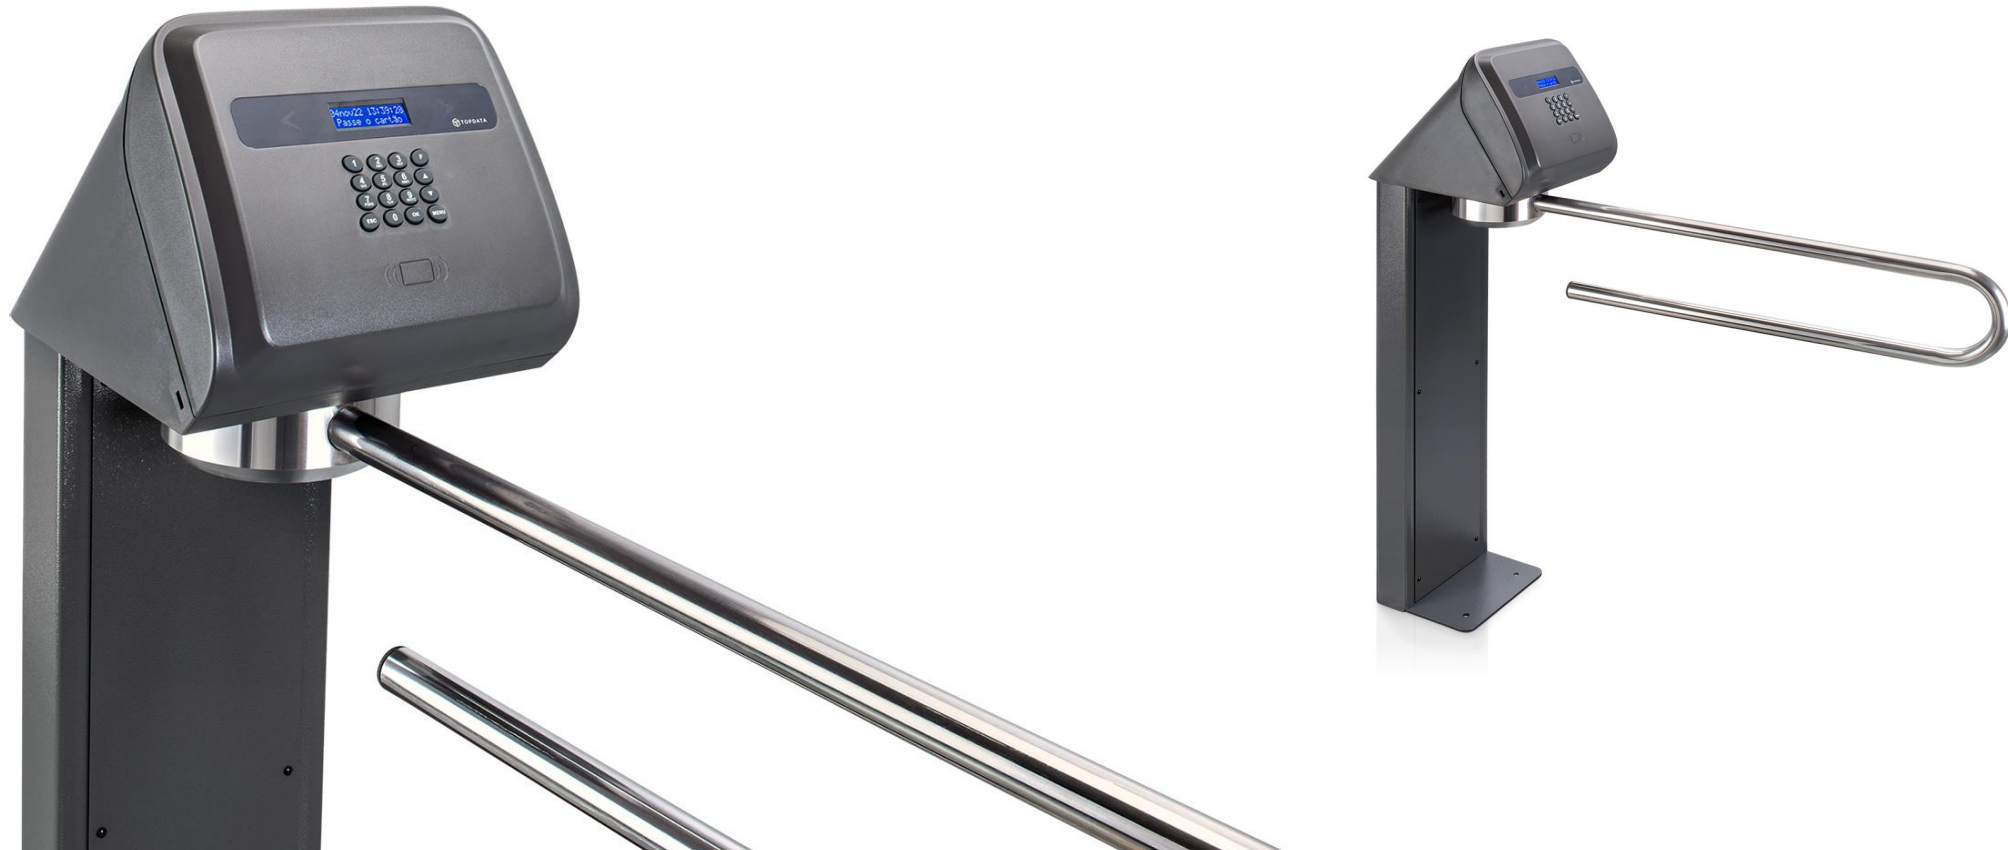

[Visão Geral](#) | [Descrição](#) | [Ficha Técnica](#) | [Vídeo](#)

PNE